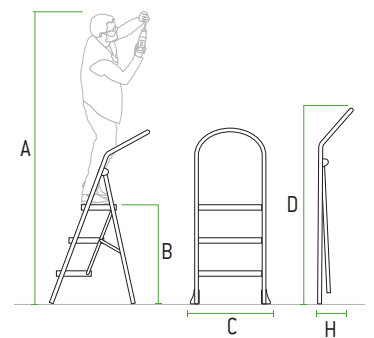

ES-TAB

Escalibur®

Taburete en acero galvanizado con barandilla y peldaños cómodos.
Escadote em aço galvanizado com corrimão e com degraus cómodos.

Peldaño de 24x35 cm. para una estabilidad máxima.
Degrau de 24x35 cm. para máxima estabilidade.

Barandilla de seguridad de 27 cm. de altura.
Grade de segurança 27cm. de altura.

Tacos antideslizantes.
Calço antiderrapantes.

CARACTERÍSTICAS TÉCNICAS

ART.	Nº. PELDAÑOS N.º DEGRAUS	PESO (Kg)	DIMENSIONES PELDAÑOS DIMENSÕES DEGRAUS (cm)	A. (cm)	B. (cm)	C. (cm)	D. (cm)	H. (cm)
ES-TAB-2	2	4	24x35	247	47	47	74	21
ES-TAB-3	3	6	24x35	268	68	47	95	21

RECAMBIOS | PEÇAS DE SUBSTITUIÇÃO

ES-TAP

Tapón negro para taburete. (Unidad).